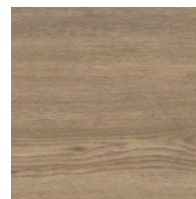

MONREAL

40 × 120/2

MONREAL

40 × 120/2

Mit Monreal im rektifizierten Format 40 × 120 und in drei natürlichen Farbtönen kommt ein robustes Schmuckstück in den Außenbereich. Die moderne und gleichmäßige Holzoptik ist die perfekte Basis für eine gemütliche Outdoor Lounge.

Monreal is a robust, ornamental tile for outdoors in a rectified 40 × 120 size and three natural shades. The contemporary and even wood look is the perfect foundation for a cosy outdoor lounge.

FARBEN COLOURS