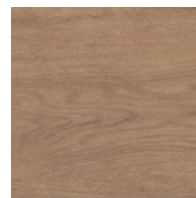

MONREAL

40 × 120/2

Mit Monreal im rektifizierten Format 40 × 120 und in drei natürlichen Farbtönen kommt ein robustes Schmuckstück in den Außenbereich. Die moderne und gleichmäßige Holzoptik ist die perfekte Basis für eine gemütliche Outdoor Lounge.

Monreal is a robust, ornamental tile for outdoors in a rectified 40 × 120 size and three natural shades. The contemporary and even wood look is the perfect foundation for a cosy outdoor lounge.

FARBEN COLOURS

beige