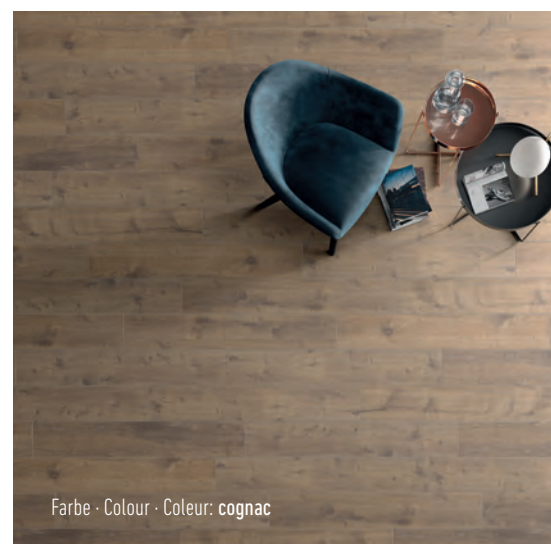

Farbe · Colour · Couleur: cherry

Farbe · Colour · Couleur: cognac