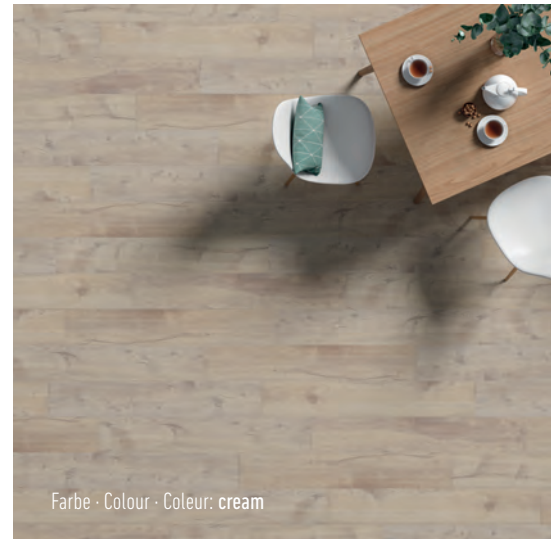

NATÜRLICH RUHIG

NATURALLY RESTFUL

NATURELLEMENT SILENCIEUX

Zurückhaltend, natürlich und dennoch exklusiv - das ist Chalet. Die warme Holzstruktur der Fliese ist nicht vom gewachsenen Vorbild zu unterscheiden. Dafür sorgt auch das Gefühl beim Berühren der typischen Maserung. Ein klassisches Schweizer Chalet ist mehr als ein einfaches Feriendomizil: Es ist ein Rückzugsort der Extraklasse.

Unobtrusive, natural but still exclusive – that is Chalet. The warm wood structure of the tile is indistinguishable from the naturally formed material that inspires it. This is also achieved by how the typical grain feels when touched. A traditional Swiss chalet is more than just a holiday home: it is a first-class retreat.

Sobre, naturel tout en étant élégant, c'est Chalet. La structure chaleureuse du carreau ne se distingue pas de son modèle naturel. Il en va de même au toucher de sa veinure typique. Un chalet suisse classique, c'est plus qu'une simple maison de vacances: c'est un refuge de luxe.