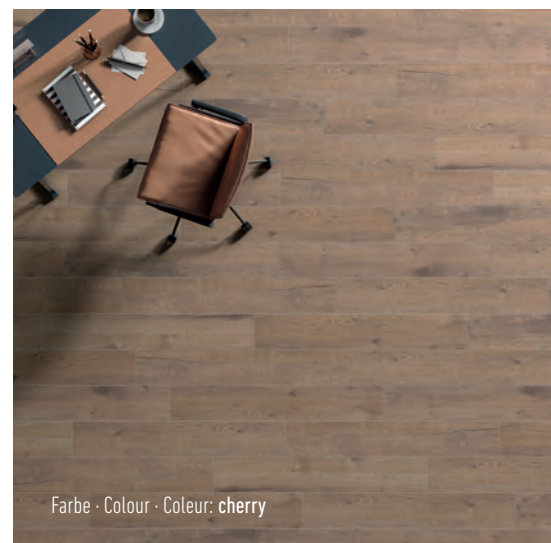

Farbe · Colour · Couleur: cream