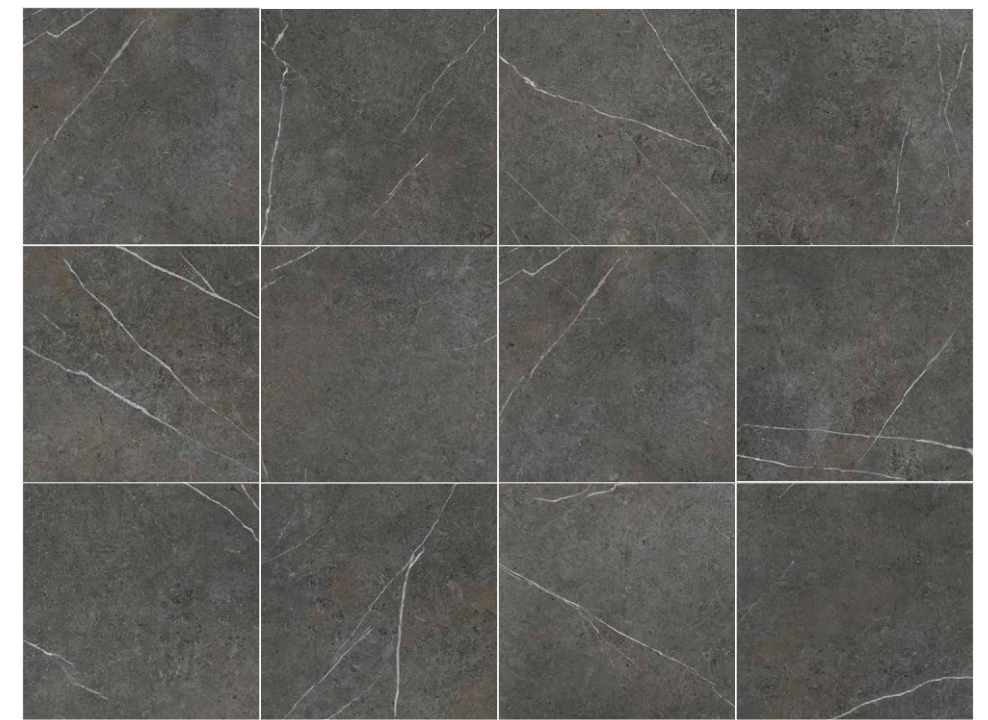

120 × 120/06 cm

- **Y13560001** sand · sable
- **Y13565001** clay
- **Y13570001** earth
- **Y13575001** basalt

60 × 120/06 cm

- **Y14005001** sand · sable
- **Y14010001** clay
- **Y14015001** earth
- **Y14020001** basalt

20 × 120/06 cm

- **Y13580001** sand · sable
- **Y13585001** clay
- **Y13590001** earth
- **Y13595001** basalt

60 × 60/06 cm

- **Y69180001** sand · sable
- **Y69185001** clay
- **Y69190001** earth
- **Y69195001** basalt

clay

5 × 5/06 cm (30 x 30/06 cm)

Mosaik · Mosaic · Mosaïque

- **Y14006001** sand · sable
- **Y14011001** clay
- **Y14016001** earth
- **Y14021001** basalt

7 × 120/06 cm

Sockel · Plinth · Plinthe

- **Y14007001** sand · sable
- **Y14012001** clay
- **Y14017001** earth
- **Y14022001** basalt

7 × 60/06 cm

Sockel · Plinth · Plinthe

- **Y69182001** sand · sable
- **Y69187001** clay
- **Y69192001** earth
- **Y69197001** basalt

30 × 60/06 cm

Stufe Rille · Step Groove · Marche Rainure

- **Y69183001** sand · sable
- **Y69188001** clay
- **Y69193001** earth
- **Y69198001** basalt

basalt