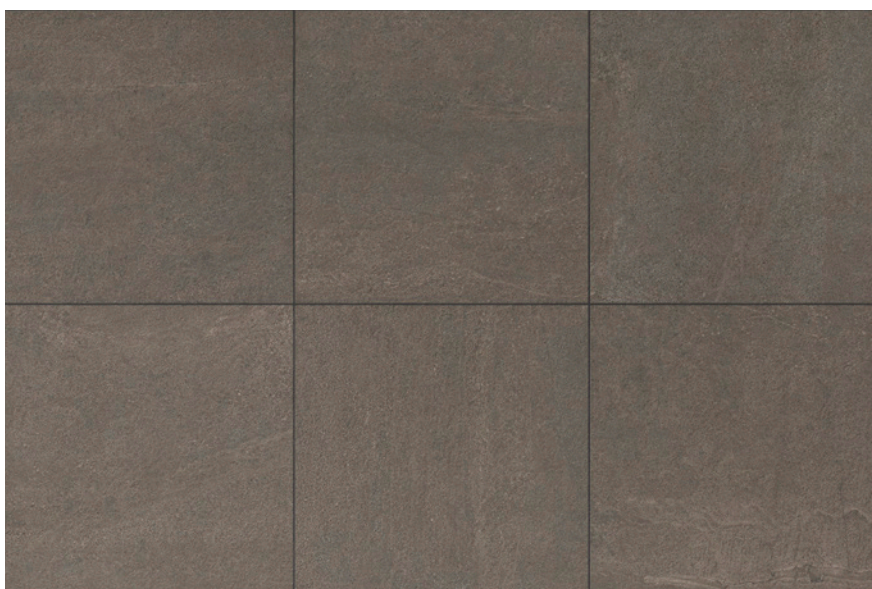

# TOPSTONE

60 × 60/2

54

60 × 60/2 cm  
Y-TOS 240 NATUR · NATURAL

60 × 60/2 cm  
Y-TOS 241 GRAU · GREY

60 × 60/2 cm  
Y-TOS 242 BEIGE

60 × 60/2 cm  
Y-TOS 245 ANTHRAZIT · ANTHRACITE

60 × 60/2 cm  
Y-TOS 247 TOPE