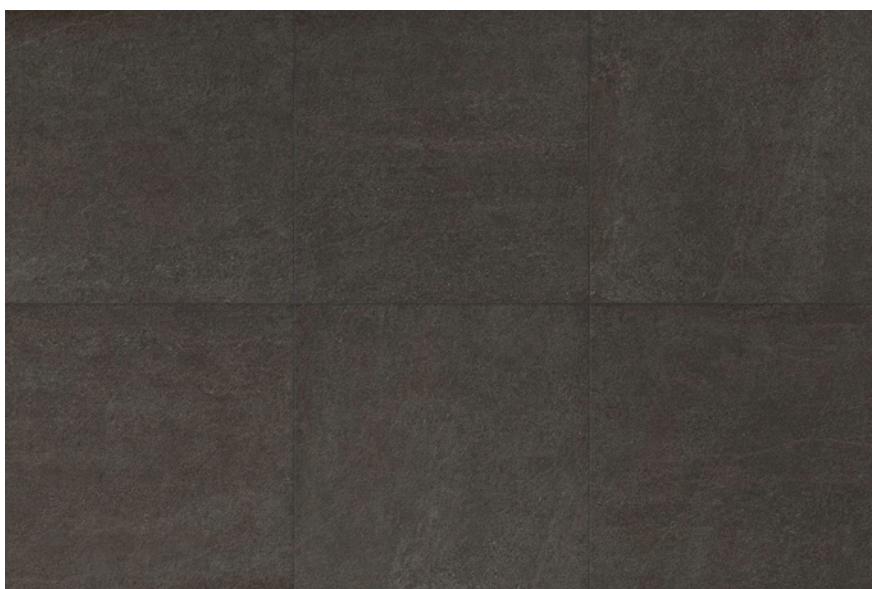

# TOPSTONE

60 × 60/2

54

60 × 60/2 cm  
Y-TOS 240 NATUR · NATURAL

60 × 60/2 cm  
Y-TOS 241 GRAU · GREY

60 × 60/2 cm  
Y-TOS 242 BEIGE

60 × 60/2 cm  
Y-TOS 245 ANTHRAZIT · ANTHRACITE

60 × 60/2 cm  
Y-TOS 247 TOPE